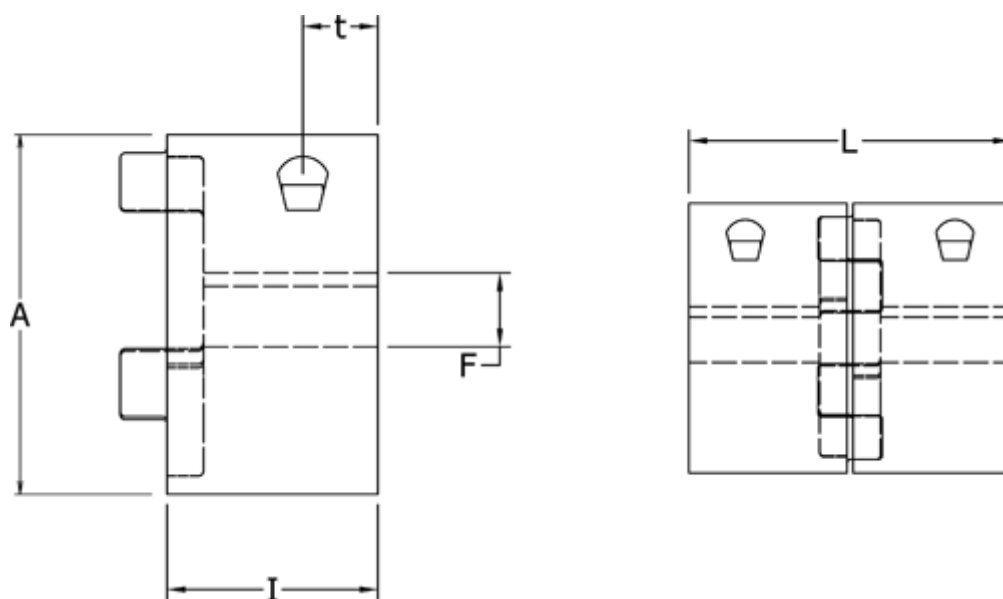

Varenummer: 3335007M005
Beskrivelse: Klemnav Klonex ES7
ALU Aluminium, Boring 5H7 mm

Mål

A = 14

F = 5

I = 7

L = 22

t = 4.0